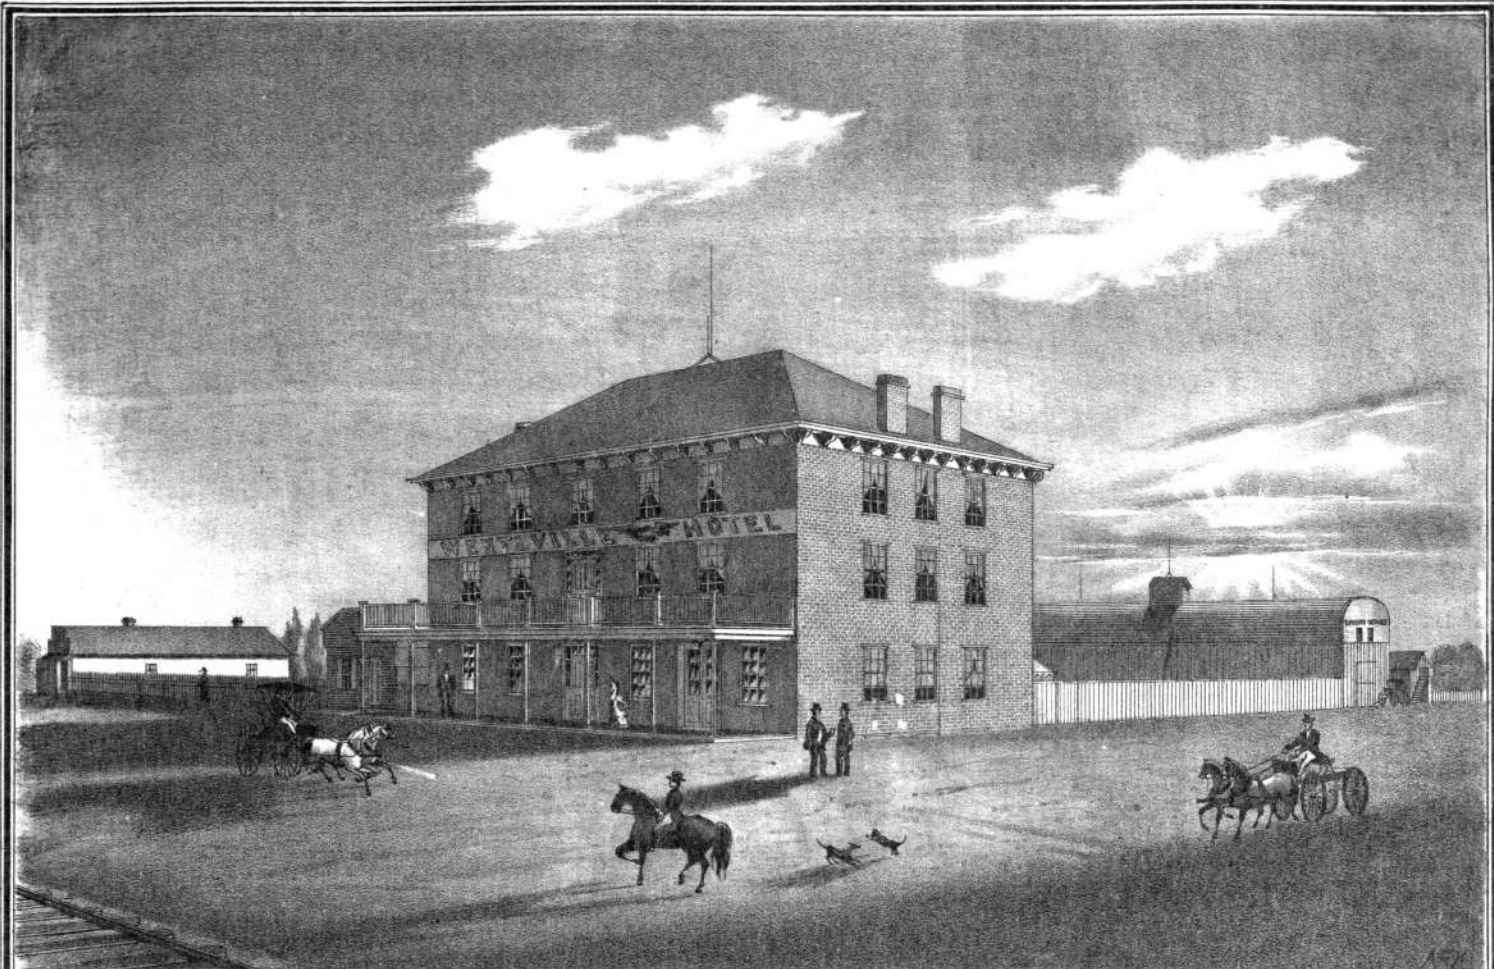

WENTZVILLE HOTEL & RESTAURANT GEORGE DIERKER PROPRIETOR, ST. CHARLES CO. MO.

FARM RES. OF SAMUEL KEITHLY ESQ. SURVEY 3030 TP. 48 RANGE 2 E. ST. CHARLES CO. MO.

FARM RES. OF JUDGE HENRY GRONFELD, SEC. 9, T. 46, R. 4, ST. CHARLES CO. MO.