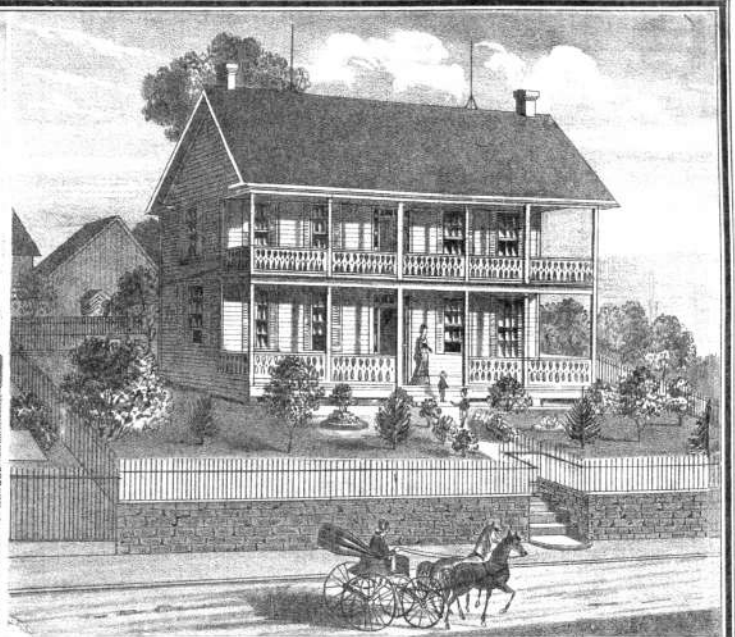

THE MEADOWS-Farm Residence of H. H. M<sup>c</sup>GUNE-Sec. 29, T. 47 R. 2. St. Charles Co. Mo.

"GEDAR GROVE" Stock & Grain Farm of LAWRENCE CRIBBIN, Sec. 10, T. 46, R. 4. E. St. Charles Co. Mo.

St. Francis Catholic Church, Portage des Sioux, St. Charles Co. Mo.