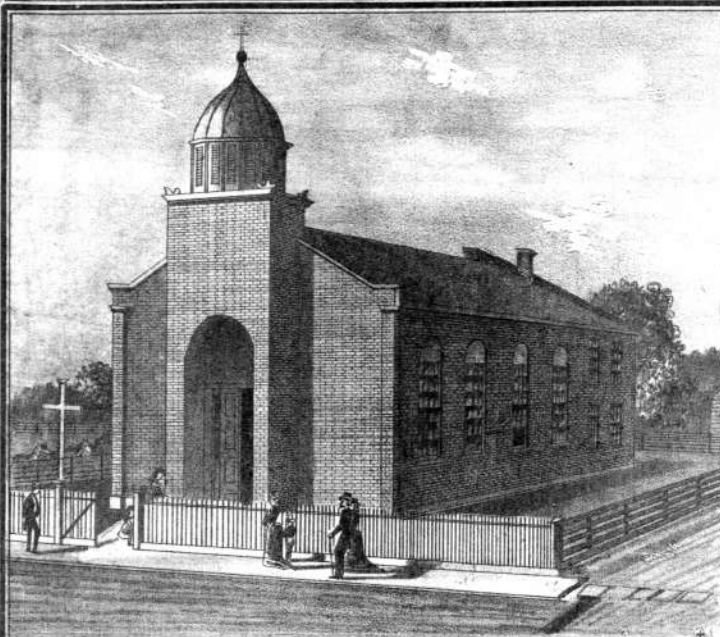

THE MEADOWS-Farm Residence of H. H. M<sup>c</sup>GUNE-Sec. 29, T. 47 R. 2. St. Charles Co. Mo.

"GEDAR GROVE" Stock & Grain Farm of LAWRENCE CRIBBIN, Sec. 10, T. 46, R. 4. E. St. Charles Co. Mo.

St. Francis Catholic Church, Portage des Sioux, St. Charles Co. Mo.